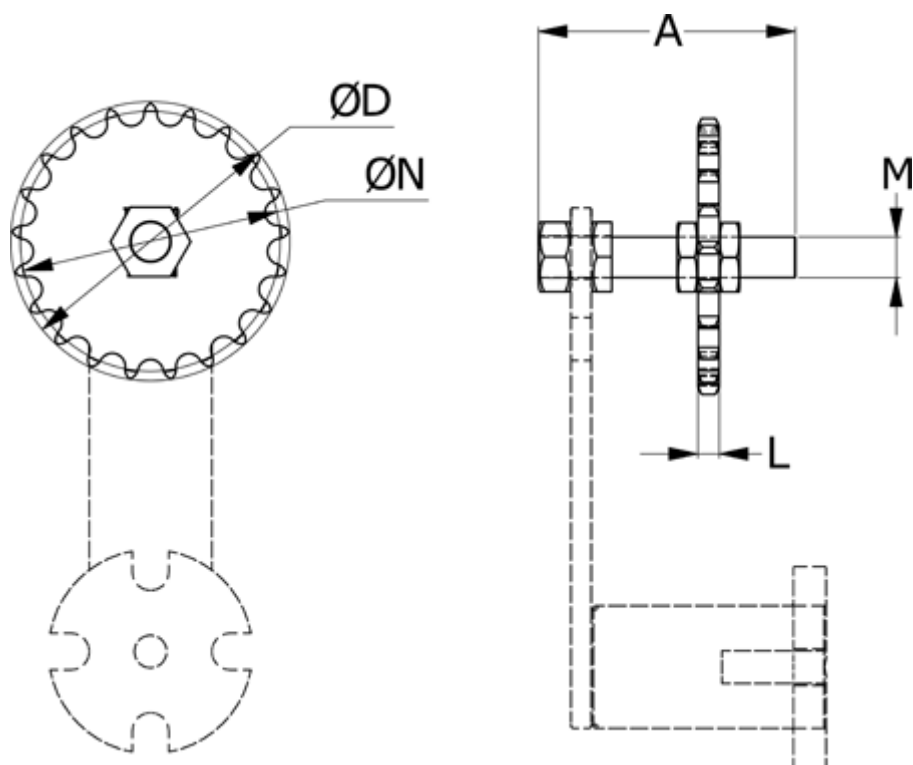

Varenummer: 6712538161

Beskrivelse: Kædestrammehjul 16B1-K538 Z=15

## Mål

A	= 100
Antal tænder	= 15
L	= 16.2
M	= M20
Til strammearm	= CE 38, CEZ 38
ØD	= 117
ØN	= 98.14